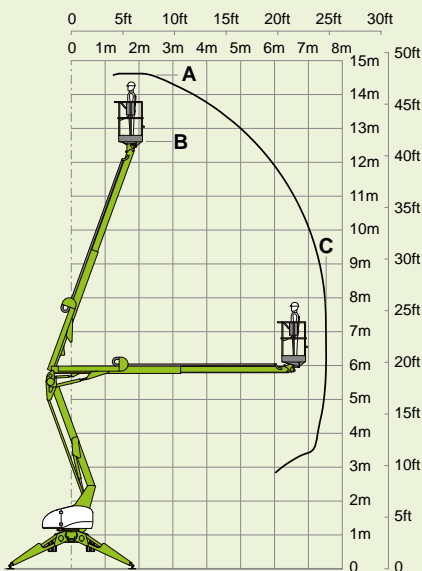

# TD150T

(A) 14.7m  
48ft 6in

(B) 12.7m  
42ft

(C) 7.55m  
25ft

225kg  
500lbs

1.4m x 0.7m  
4ft 7in x 2ft 4in

(D) 2m  
6ft 7in

(F) 1.4m  
4ft 7in

(G) 3.8m  
12ft 6in

(J) 4.7m  
15ft 5in

2.1km/h  
1.3mph

45%  
24°

2025kg  
4500lbs

21%  
12°