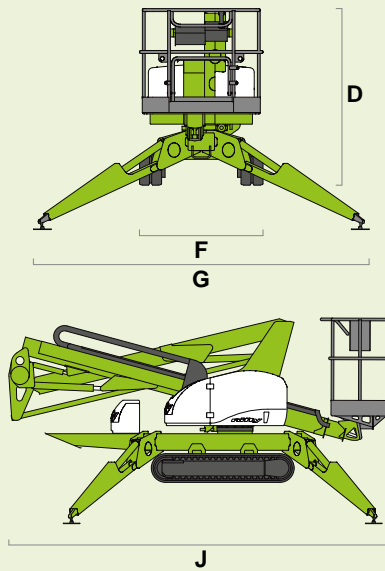

# TD150T

(A) 14.7m  
48ft 6in

(B) 12.7m  
42ft

(C) 7.55m  
25ft

225kg  
500lbs

1.4m x 0.7m  
4ft 7in x 2ft 4in

(D) 2m  
6ft 7in

(F) 1.4m  
4ft 7in

(G) 3.8m  
12ft 6in

(J) 4.7m  
15ft 5in

2.1km/h  
1.3mph

45%  
24°

2025kg  
4500lbs

21%  
12°